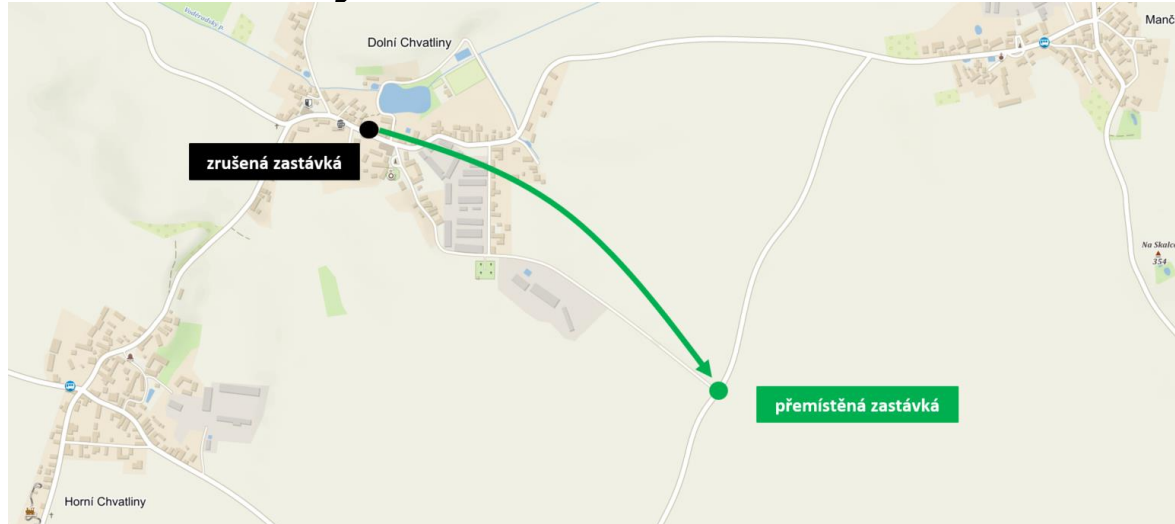

# Dočasná změna

 234 704 560  
www.pid.cz

**Vážení cestující,**

dovolujeme si Vás upozornit, že z důvodu uzavírky komunikace, budou dočasně změněny trasy a zastávky na linkách PID č.:

## 424 a 460

**od 9:00 hod. dne 22. 5. 2023 (pondělí)**

**do ukončení provozu dne 26. 5. 2023 (pátek)**

**Přemístuje se:**

***„Dolní Chvatliny“ – na rozc. k silnici z Mančic do Bečvár***

**Věříme, že tato dopravní opatření přijmete s pochopením.**