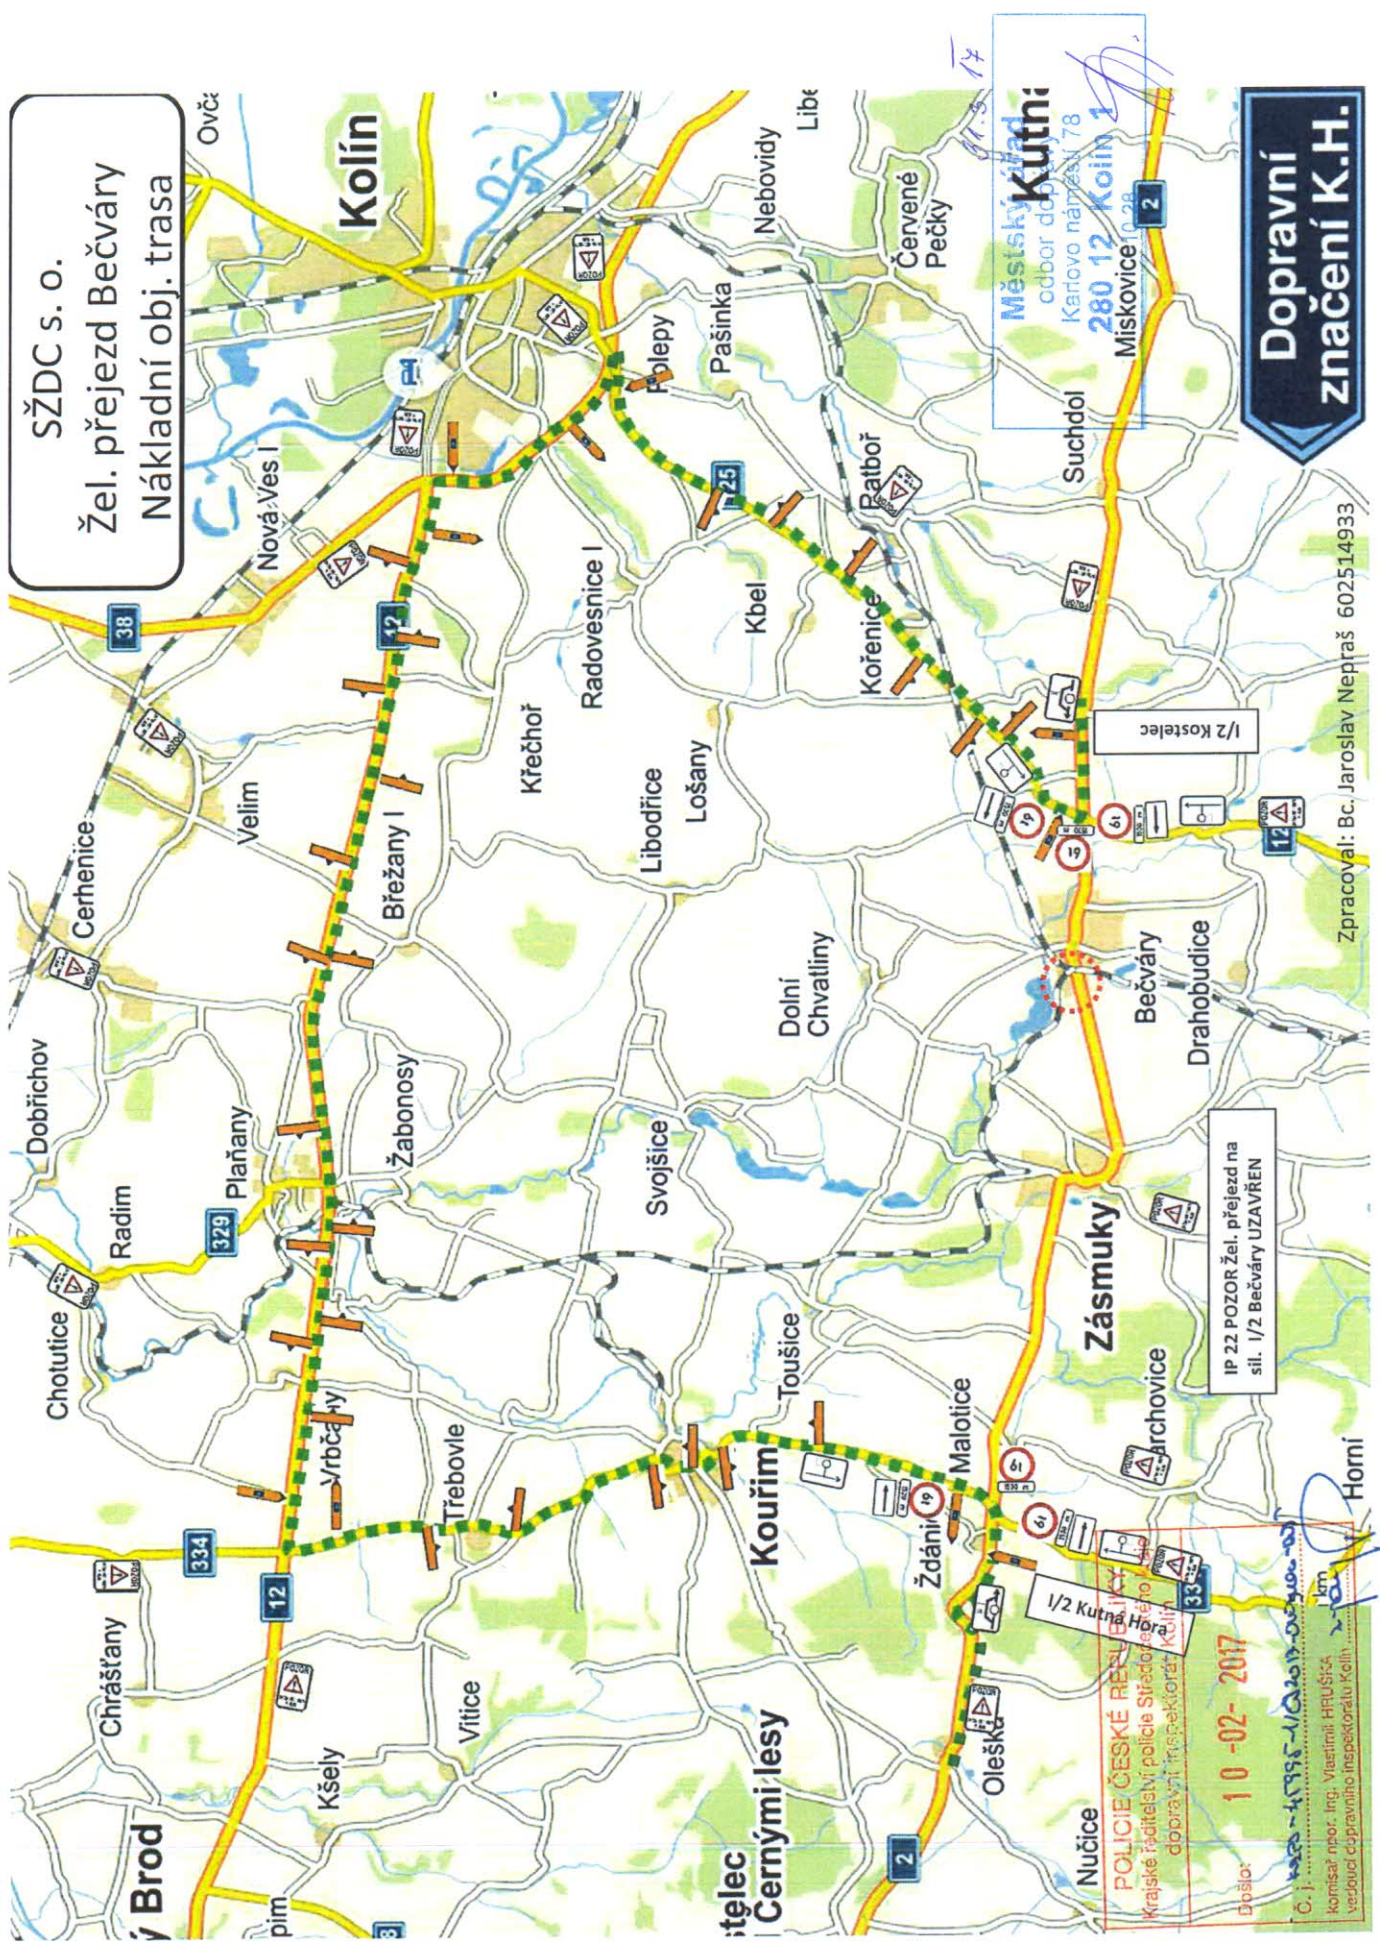

SŽDC s. o.  
 Žel. přejezd Bečváry  
 Nákladní obj. trasa

Městský úřad Kutná Hora  
 odbor dopravního úřadu  
 Karlovo náměstí 78  
 280 12 Kolin 1  
 Miskovice 1028

**Dopravní značení K.H.**

IP 22 POZOR Žel. přejezd na sil. 1/2 Bečváry UZAVŘEN

POLICE ČESKÉ REPUBLIKY  
 Krajské ředitelství policie Středočeského území  
 dopravní inspekční úřad Kutná Hora  
 10-02-2017  
 Pošlou: 4 195 102010 0500-00  
 Č. j. 102010 0500-00  
 Komisař: por. Ing. Vlastimil HRUŠKA  
 vedoucí dopravního inspektorátu Kutná Hora

Zpracoval: Bc. Jaroslav Nepraš 602514933

SŽDC s. o.  
Žel. přejezd Bečváry  
Nákl. Obj. trasa - Kouřim

Dopravní značení K.H.

Zpracoval: Bc. Jaroslav Nepraš 602514933

Městský úřad  
odbor dopravy  
Karlovo náměstí 78  
280 12 Kolín 1  
10.8.14